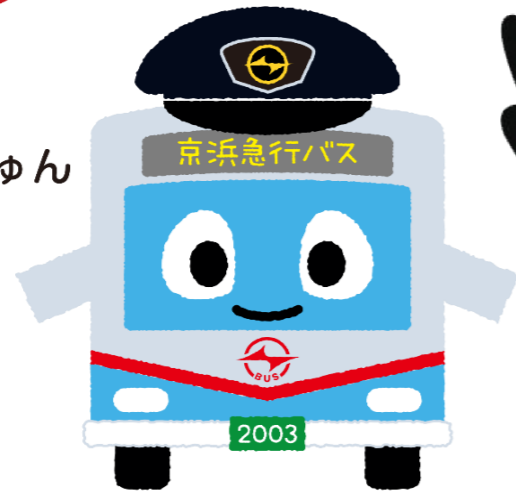

警視庁シンボル
マスコット
「ピーポくん」

自衛隊 東京地方協力本部
マスコットキャラクター
「トウチくん」

東京消防庁マスコット
「キュータ」

けいきゅん

京浜急行バスマスコットキャラクター
「けいまるくん」

大田区区制50周年記念
イメージキャラクター
「オーちゃん」

こども制服試着

子供用制服試着がございます。
なりきってみよう♪